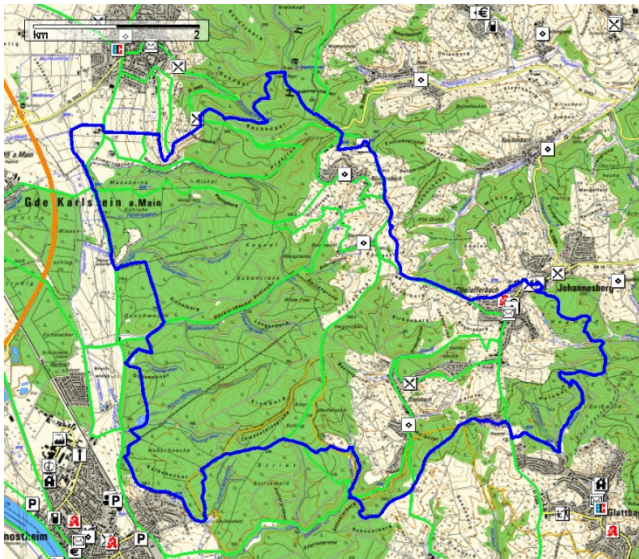

Spessartmäuse 2014 / Wanderung Nr. 6:

Datum: Sonntag, 16.02.2014
Start: 09:00 Uhr Johannesberg Parkplatz Kirche
Streckentyp: Rundwanderung
Wanderstrecke: Johannesberg – Glattbach – Kleinostheim – Schöne Aussicht - Rückersbach
Wanderdaten: 27,3 km / 657 Hm
Einkehr: «Restaurant Sternberg» im Seminarzentrum Rückersbach
Index: 20140216

Streckenverlauf:

Höhenprofil:

Kartenmaterial © BKG, TK 1:25.000 www.bkg.bund.de · Software © MagicMaps GmbH www.magicmaps.de