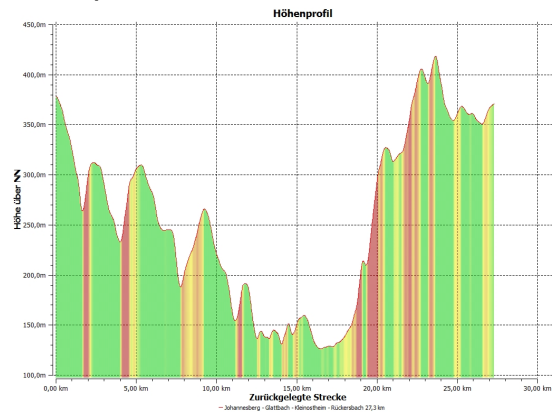

Spessartmäuse 2014 / Wanderung Nr. 6:

Datum: Sonntag, 16.02.2014
Start: 09:00 Uhr Johannesberg Parkplatz Kirche
Streckentyp: Rundwanderung
Wanderstrecke: Johannesberg – Glattbach – Kleinostheim – Schöne Aussicht - Rückersbach
Wanderdaten: 27,3 km / 657 Hm
Einkehr: «Restaurant Sternberg» im Seminarzentrum Rückersbach
Index: 20140216

Streckenverlauf:

Höhenprofil:

Kartenmaterial © BKG, TK 1:25.000 www.bkg.bund.de · Software © MagicMaps GmbH www.magicmaps.de